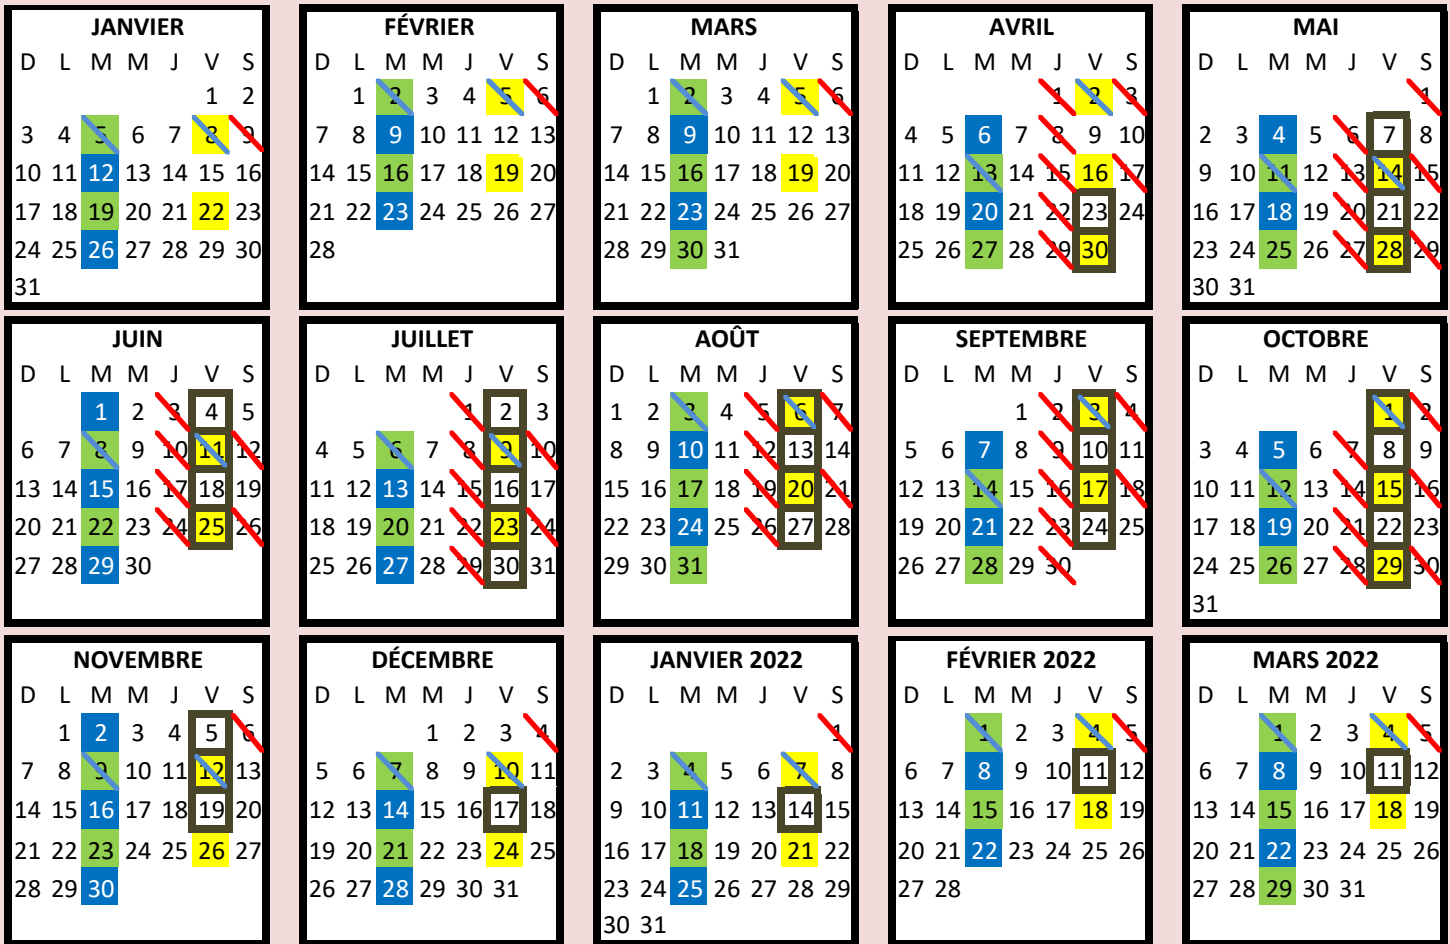

CALENDRIER 2021 - 2022

Écocentre

Garage municipal : 2, rue Bourgeois Nord, derrière le Dollarama.

Janvier à mars, novembre-décembre : 1^{er} samedi de chaque mois de 9 h à 14 h

Avril à octobre : Tous les jeudis de 13 h à 19 h et à tous les 2 samedis de 9 h à 14 h

Réservé aux résidents, preuve de résidence requise. Interdit aux entrepreneurs et aux commerces.

Bardeaux d'asphalte non acceptés. Pour toute information : 819 962-0533

Ordures
zone urbaine et partie
nord zone rurale

Ordures
partie sud zone rurale

OBLIGATOIRE : Bac **maximum de 360 litres VERT, GRIS ou NOIR** / COLLECTE AUX 2 SEMAINES À L'ANNÉE

Aucun matériau de construction ne sera ramassé.

Les matières contenues dans tout autre type de contenant ne seront pas ramassées.