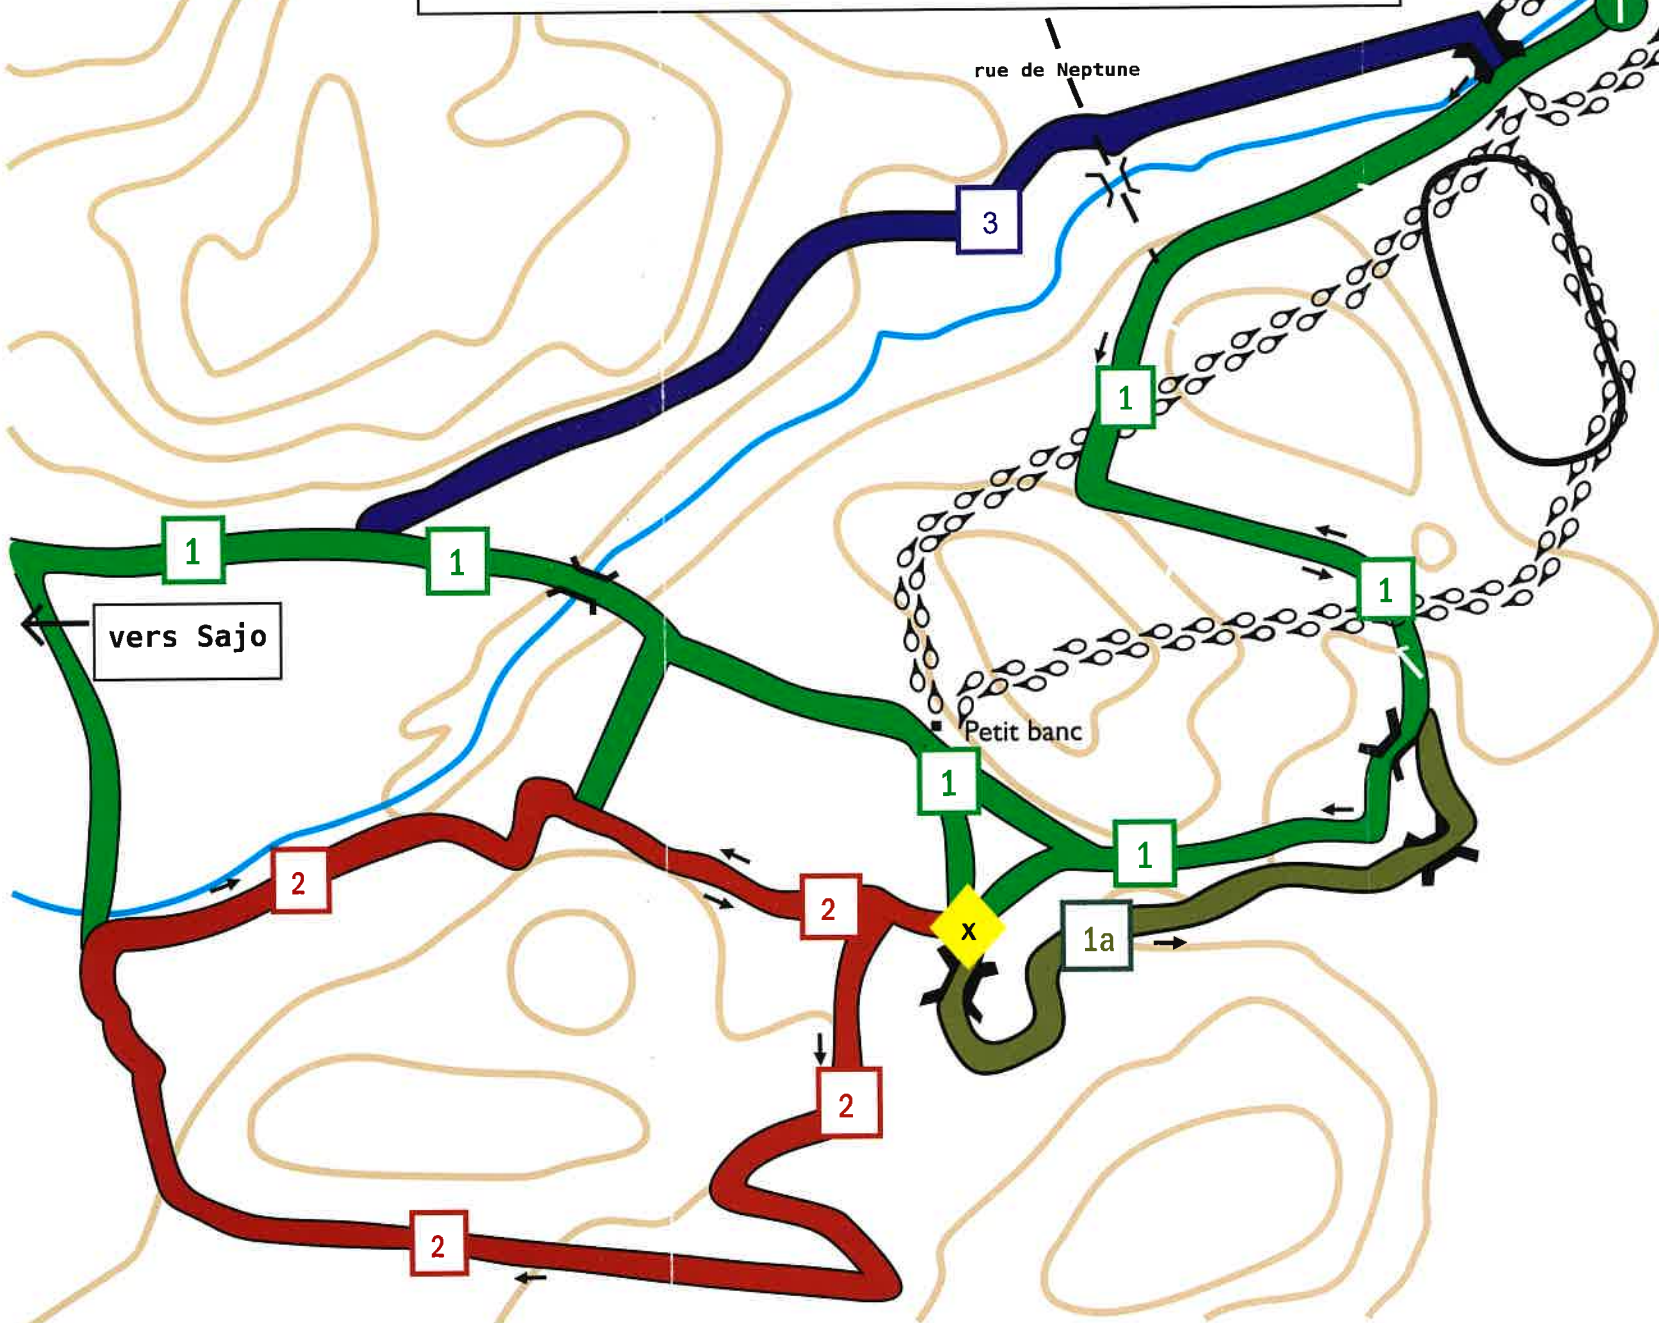

Club de ski de randonnée des Montagnes Blanches

Légende

	8 km (facile)
	0.7 km (facile)
	2.4 km (facile)
	1.2 km (facile)
	Intersection
	Accueil
	Pont
	Raquette

N
↑

N'oublions pas que nous
circulons sur des propriétés
privées
S.V.P Respect et civisme

vers Sajo

rue de Neptune

Petit banc

+++
321