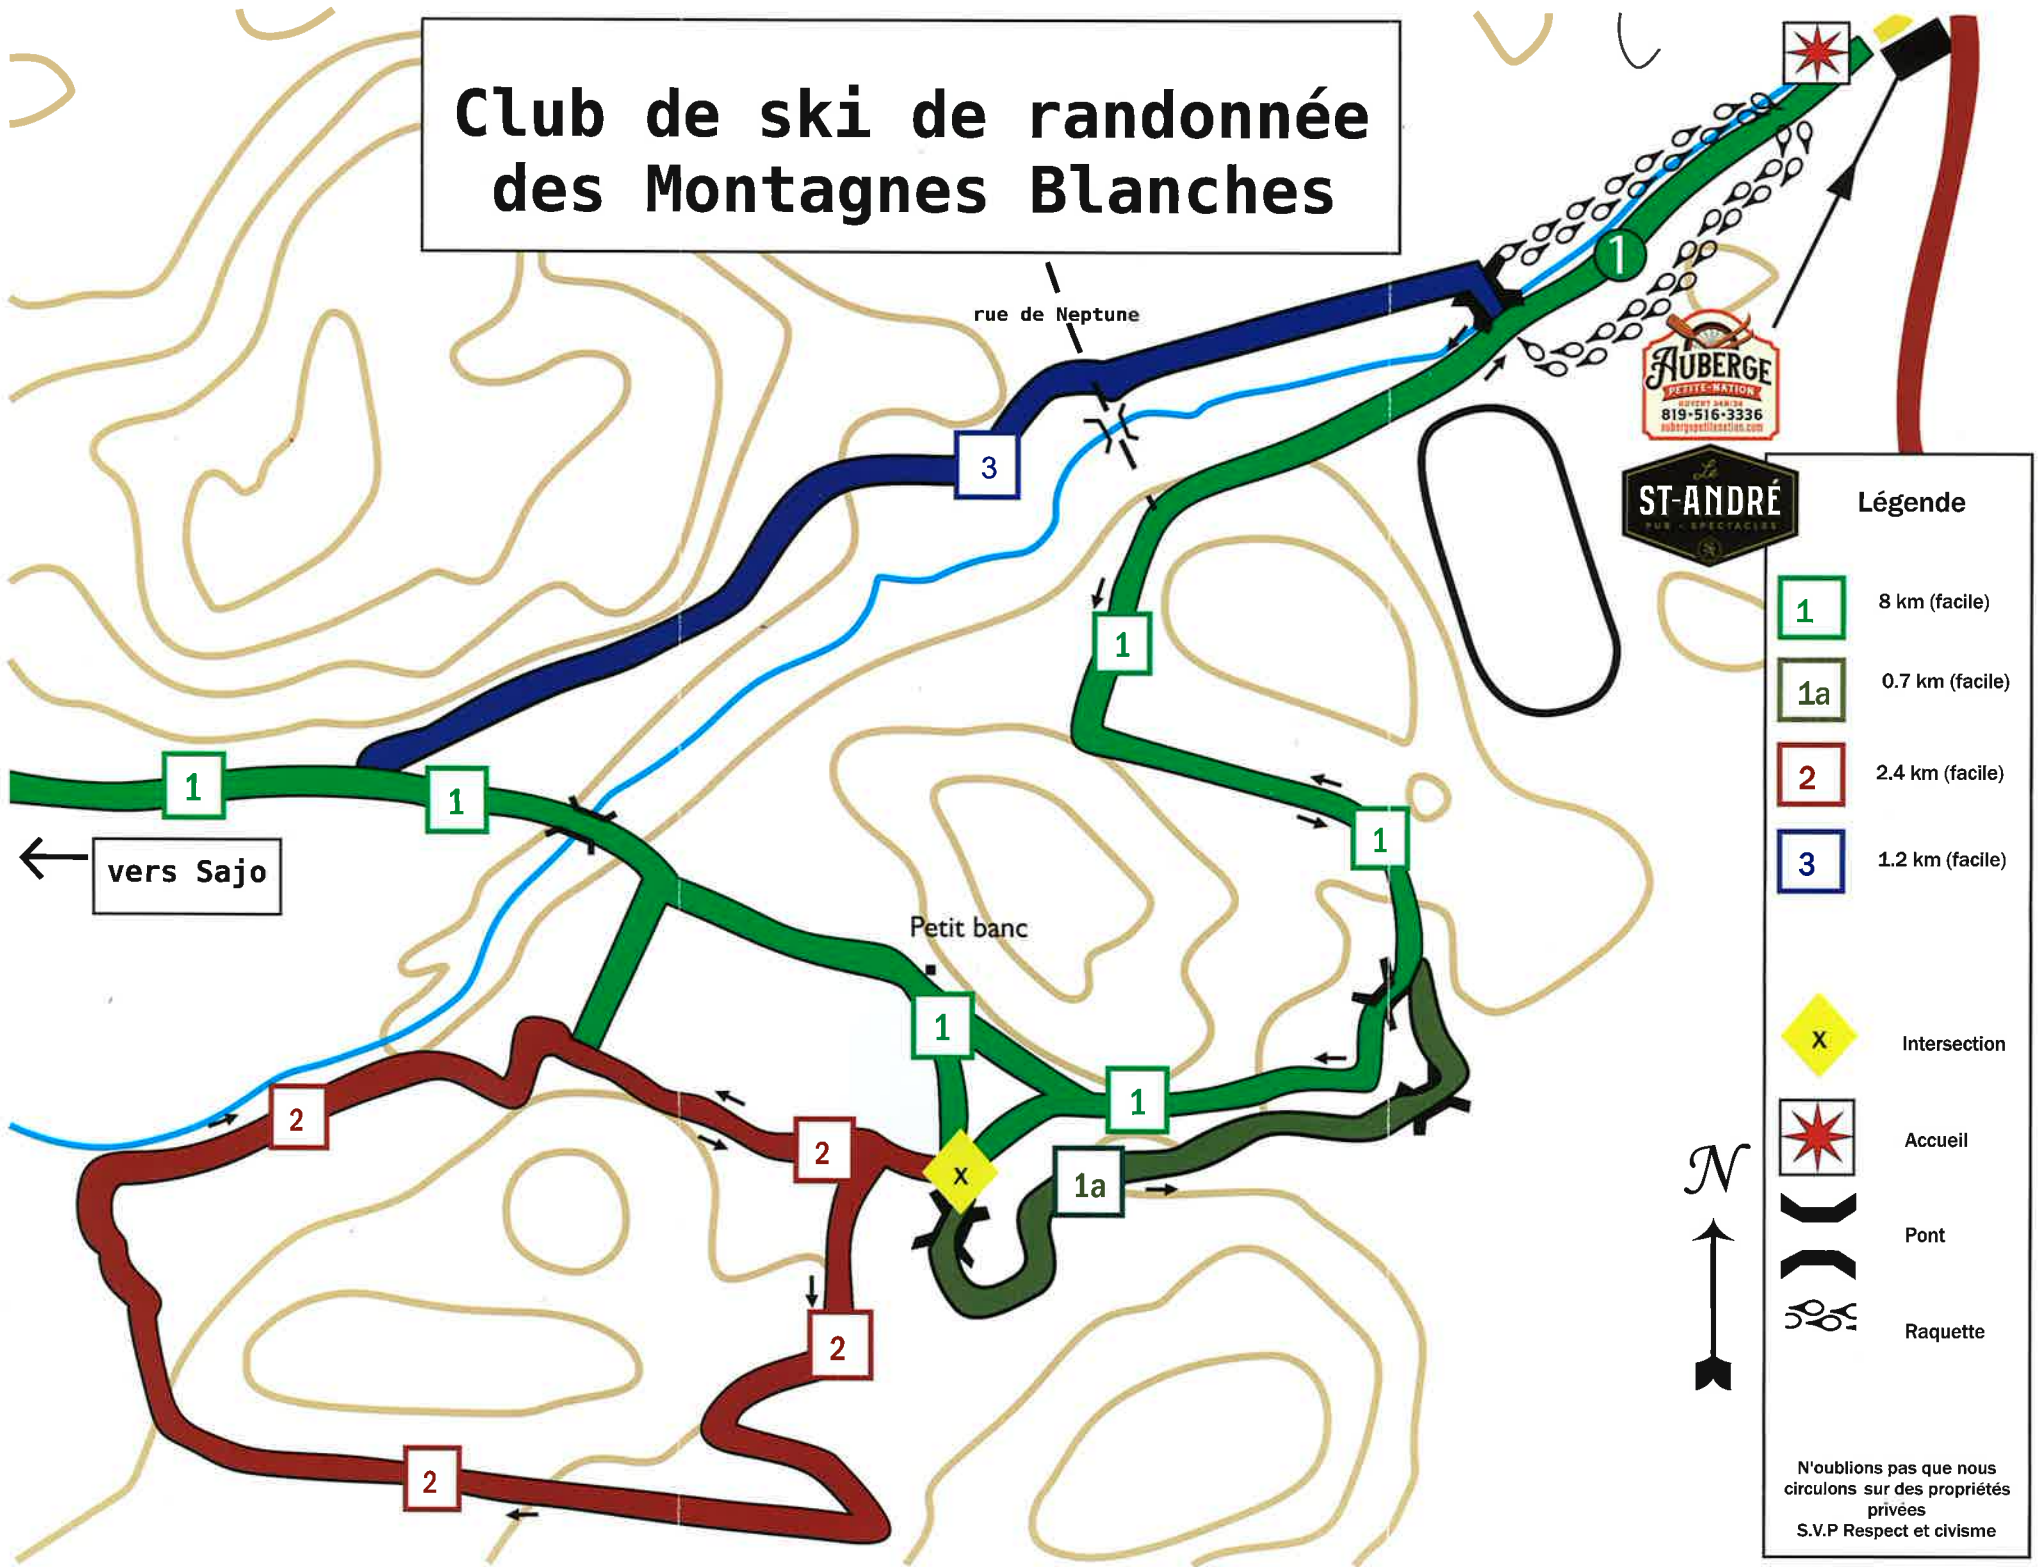

# Club de ski de randonnée des Montagnes Blanches

## Légende

- 1 8 km (facile)
- 1a 0.7 km (facile)
- 2 2.4 km (facile)
- 3 1.2 km (facile)

- x Intersection
- ★ Accueil
- Pont
- Raquette

N'oublions pas que nous  
circulons sur des propriétés  
privées  
S.V.P Respect et civisme