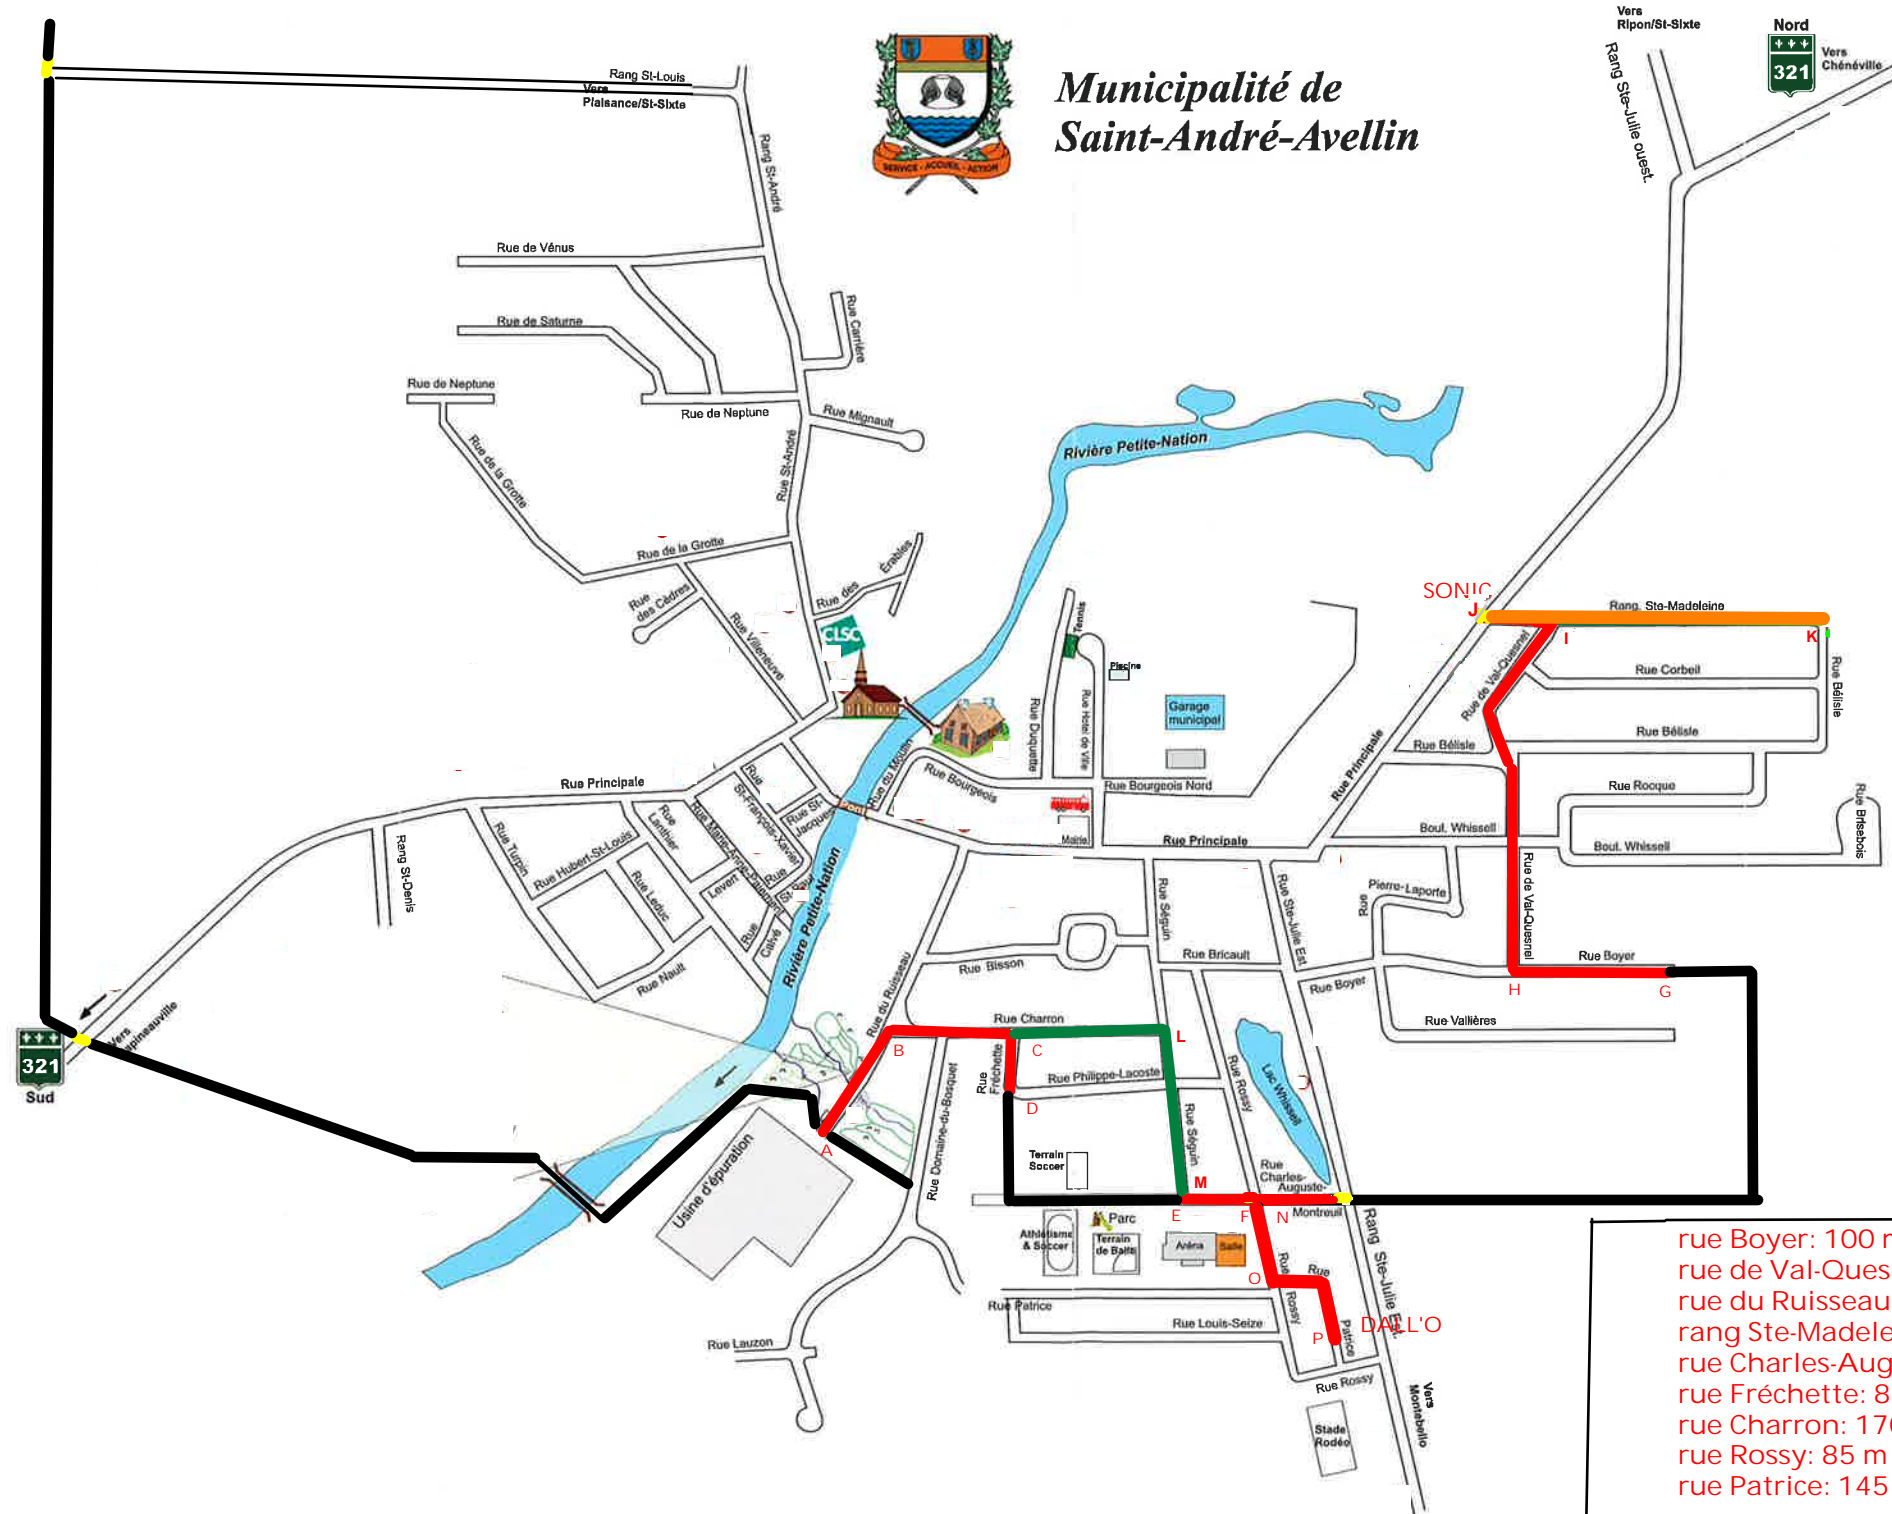

Municipalité de Saint-André-Avellin

- Légende
- Trajet en hiver hors route
 - Trajet en hiver dans les rues
 - Trajet conditionnel
 - Traverse de rue en hiver
 - Trajet en tout temps

rue Boyer: 100 m
 rue de Val-Quesnel: 510 m
 rue du Ruisseau: 200 m
 rang Ste-Madeleine : 70 m
 rue Charles-Auguste-Mont
 rue Fréchette: 85 m
 rue Charron: 170 m
 rue Rossy: 85 m
 rue Patrice: 145 m