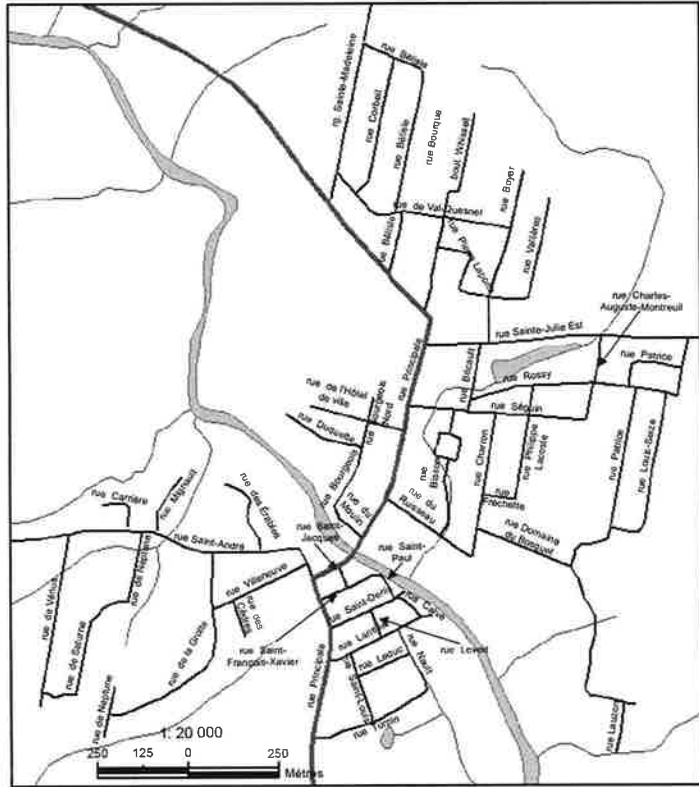

Municipalité de Saint-André Avellin carte routière

Légende :

- Trajet en hiver dans les rues**
- Trajet conditionnel**
- Trajet en tout temps**